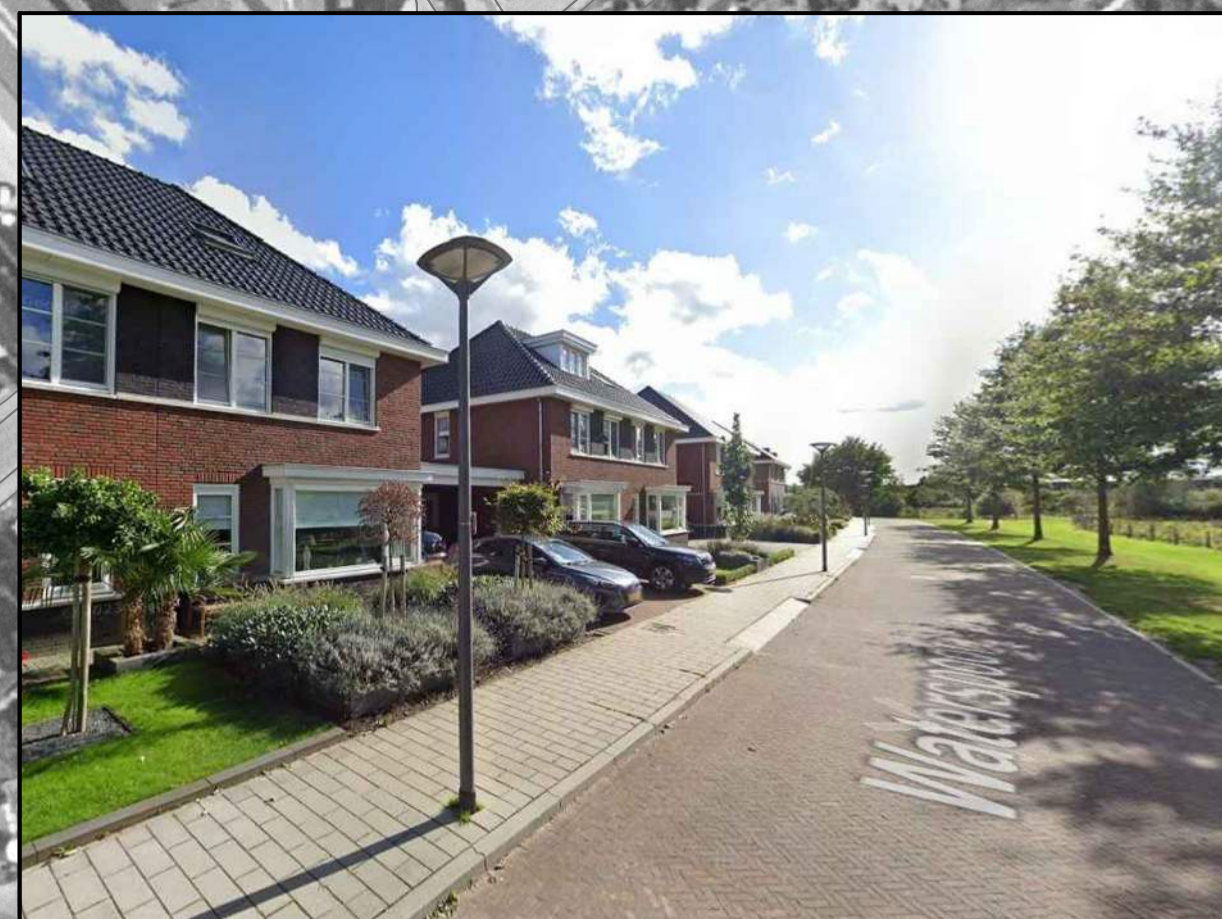

BESLOTEN KAMER
 ca. 45 woningen
 > stroken, intern gericht

TUIN KAMER
 ca. 15 woningen
 > *besloten, collectieve tuin*

OPEN KAMER ca. 39 woningen
 > doorzichten naar buitengebied
 > bijzonder bouwwerk (accent)

1 pad tussen nieuwbouw en bestaande bouw
 2 pad door de straat
 3 pad langs het buitengebied

padenstructuur

— bestaande haag
 — groen

groenstructuur

— grondgebonden woningen
 — bijzondere bouwworm

bebouwingsstructuur

Architectuur

OPEN KAMER ca. 39 woningen
> doorzichten naar buitengebied
> bijzonder bouwwerk (accent)

groen

Architectuur

paden

BESLOTEN KAMER ca. 45 woningen
> stroken, intern gericht

groen en parkeren