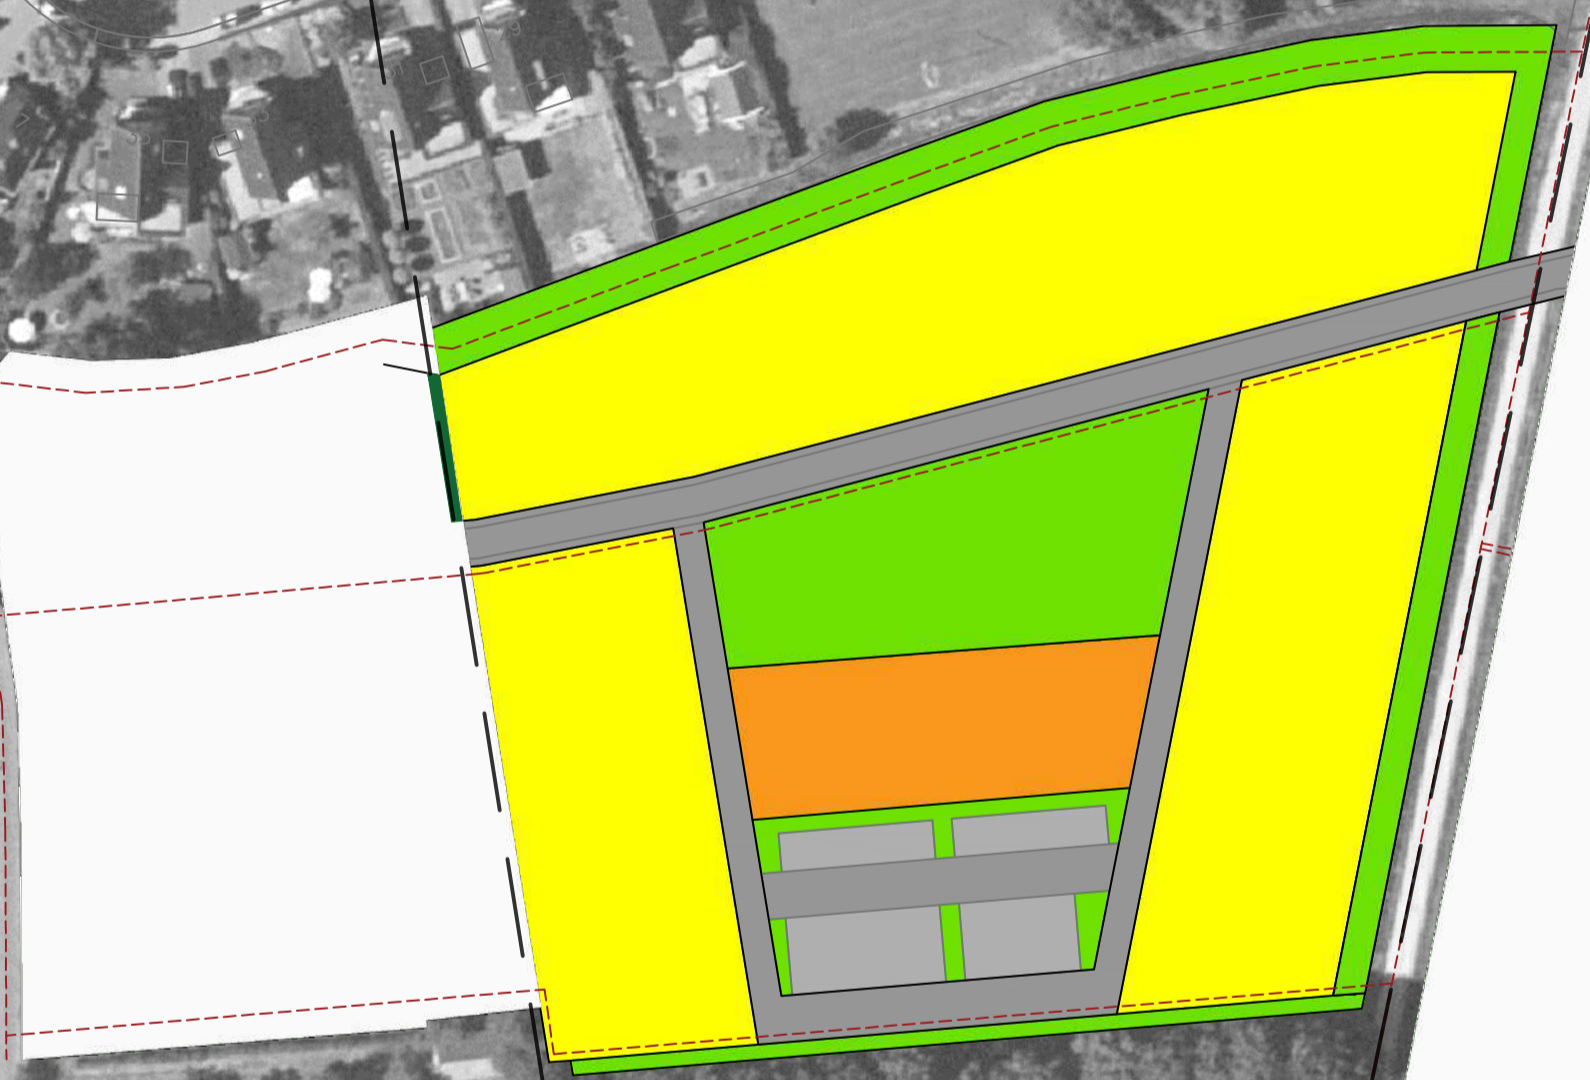

BESLOTEN KAMER
 ca. 45 woningen
 > stroken, intern gericht

TUIN KAMER
 ca. 15 woningen
 > *besloten, collectieve tuin*

OPEN KAMER ca. 39 woningen
 > doorzichten naar buitengebied
 > bijzonder bouwwerk (accent)

1 pad tussen nieuwbouw en bestaande bouw
 2 pad door de straat
 3 pad langs het buitengebied

padenstructuur

— bestaande haag
 — groen

groenstructuur

— grondgebonden woningen
 — bijzondere bouwworm

bebouwingsstructuur

Architectuur

OPEN KAMER ca. 39 woningen
> doorzichten naar buitengebied
> bijzonder bouwwerk (accent)

groen

Architectuur

paden

BESLOTEN KAMER ca. 45 woningen
> stroken, intern gericht

groen en parkeren