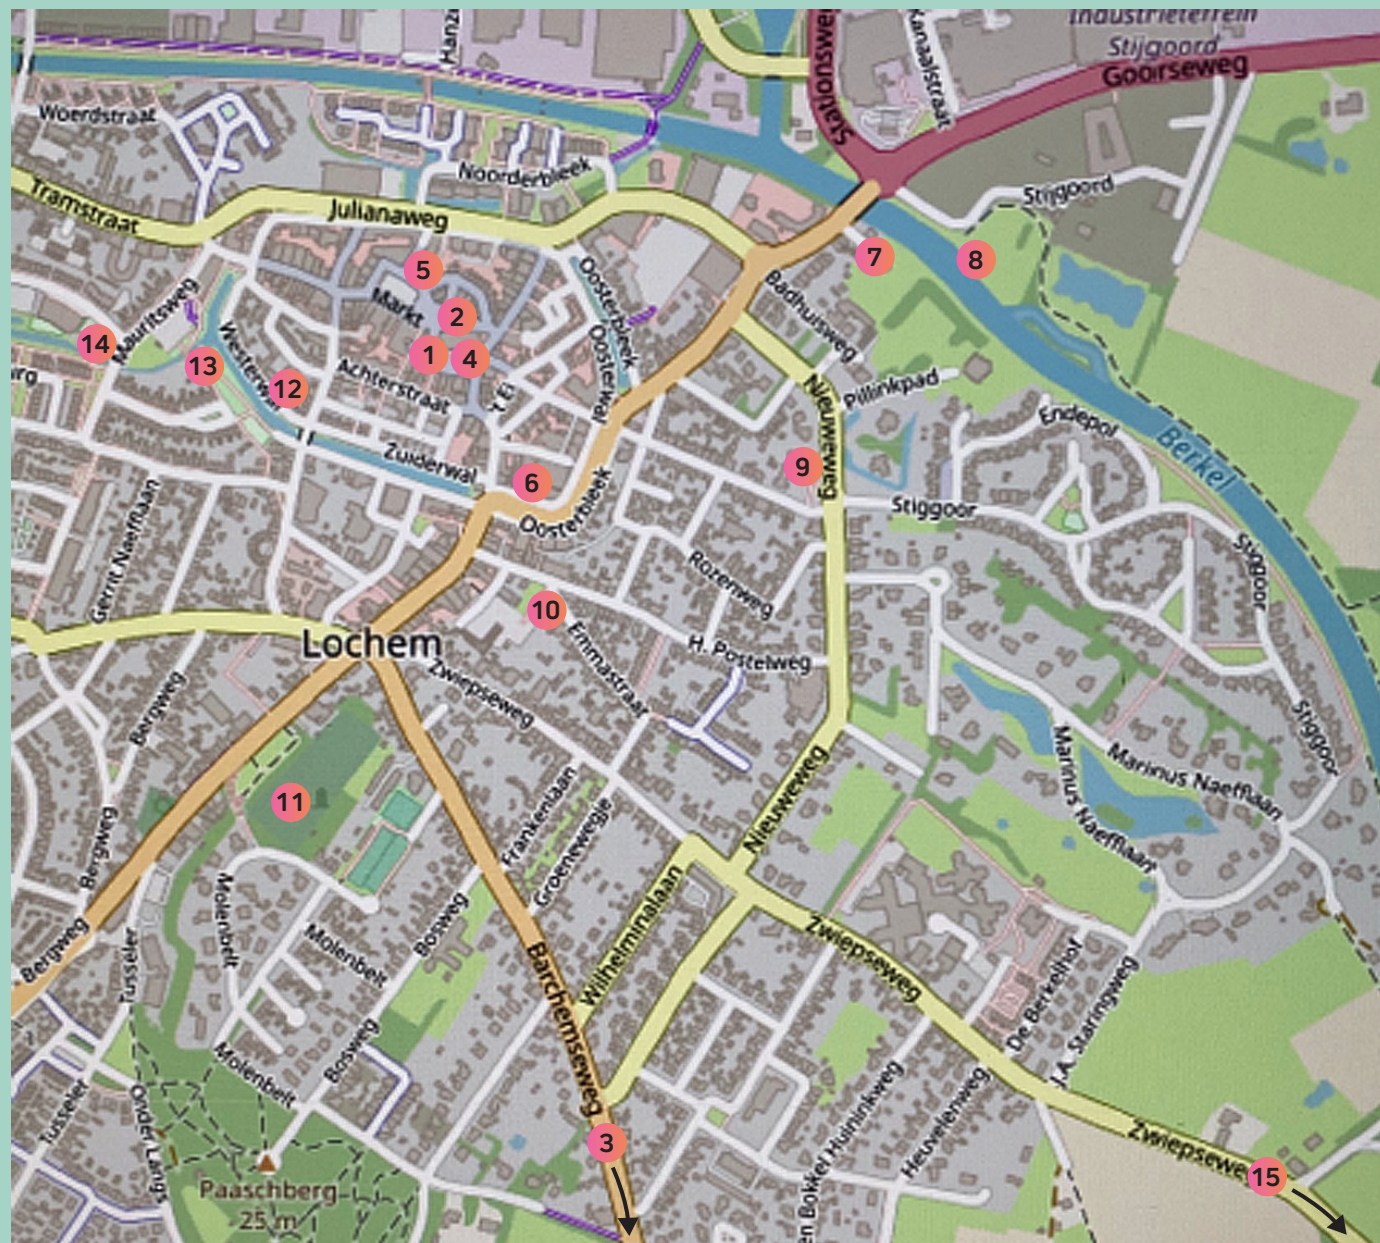

OPEN MONUMENTEN DAG

Lochem

ERFGOED VERBINDT

14 SEPTEMBER 2024
11.00 TOT 16.00

OPEN
MONUMENTEN
DAG

VRIENDEN
LOTERIJ

PLATTEGROND

ERFGOED VERBINDT LOCHEM
ZATERDAG 14 SEPTEMBER
11.00 - 16.00 UUR

- 1 OUDE STADHUIS
- 2 STOOMTRAM (BELLO)
- 3 BELVEDERE
- 4 GUDULAKERK
- 5 BOEKHANDEL LOVINK
- 6 SOCIËTEITSGEBOUW DE EENDRACHT
- 7 REUDINKTOREN
- 8 BERKELZOMP
- 9 ST. JOSEPHKERK
- 10 REMONSTRANTSE KERK
- 11 OUDE BEGRAAFPLAATS
- 12 DE SYNAGOGUE
- 13 KRUIDENTUIN EN BLEEKHUISJE
- 14 DE SELIMIYE-MOSKEE
- 15 DE ZWIEPSE MOLEN

VOOR ALLE INFORMATIE
EN HET PROGRAMMA
SCAN DEZE QR CODE

1 OUDE STADHUIS

Markt 2
Lochem
www.vvvlochem.nl
www.liberationmuseumlochem.nl

2 STOOMTRAM (BELLO)

Markt 2
Lochem
www.Bello56.nl

3 BELVEDERE

Lochemseweg 46
Barchem
www.belvederelochem.nl

14 DE SELIMIYE-MOSKEE

Mauritsweg 20a
Lochem

15 DE ZWIEPSE MOLEN

Zwiepseweg 165
Zwiep
www.dezwiepsemolen.nl